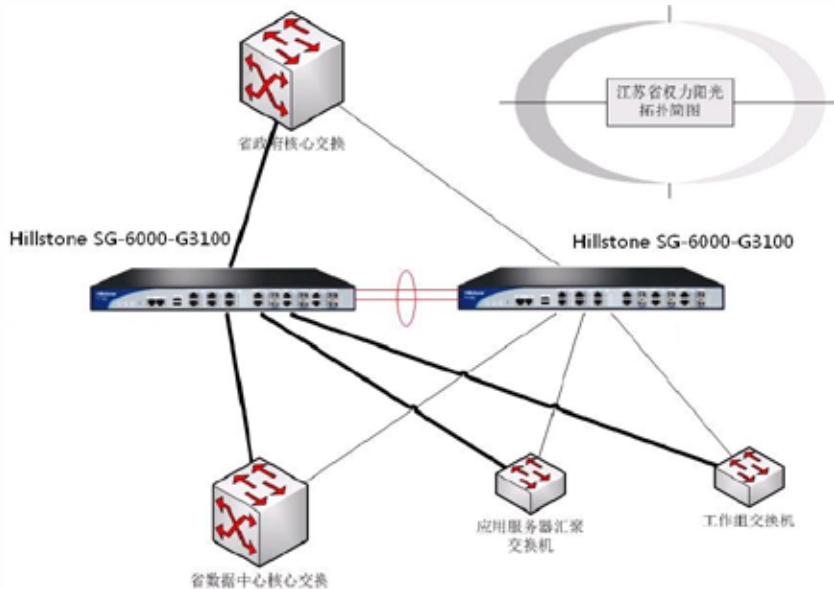

Hillstone山石网科在帮助用户充分利用已有投资的基础上，结合当前国内外最先进的安全技术，为宿迁市权力阳光政务网信息系统构建一套由多种安全技术和多层防护措施构成的整体安全防护解决方案，信息系统网络拓扑图如下所示：

图1信息系统网络拓扑图

在接入各单位交换机和汇聚交换机之间部署一台Hillstone SG-6000-G3150多核安全网关，每个接入单位均可直接连接到该设备上。SG-6000-G3150均采用透明模式部署，开启防火墙、防病毒、流量控制、应用统计、防攻击等功能，将SG-6000-G3150每个物理接口划分为一个逻辑区域，设定不同逻辑区域安全域之间访问控制、病毒防护、攻击防护等策略，有效地监控各逻辑区域之间的任何活动，从而为市政府大院各单位接入网络安全提供了有力的保证，避免了网络间病毒交叉感染，保证了网络间传输的安全性。

## 2. 先进的应用层带宽机制

Hillstone山石网科为用户提供先进的应用层带宽管理技术，包括URL过滤、P2P/IM管理等，使用户在保证网络连通的前提下更细粒度地管控自己的网络。